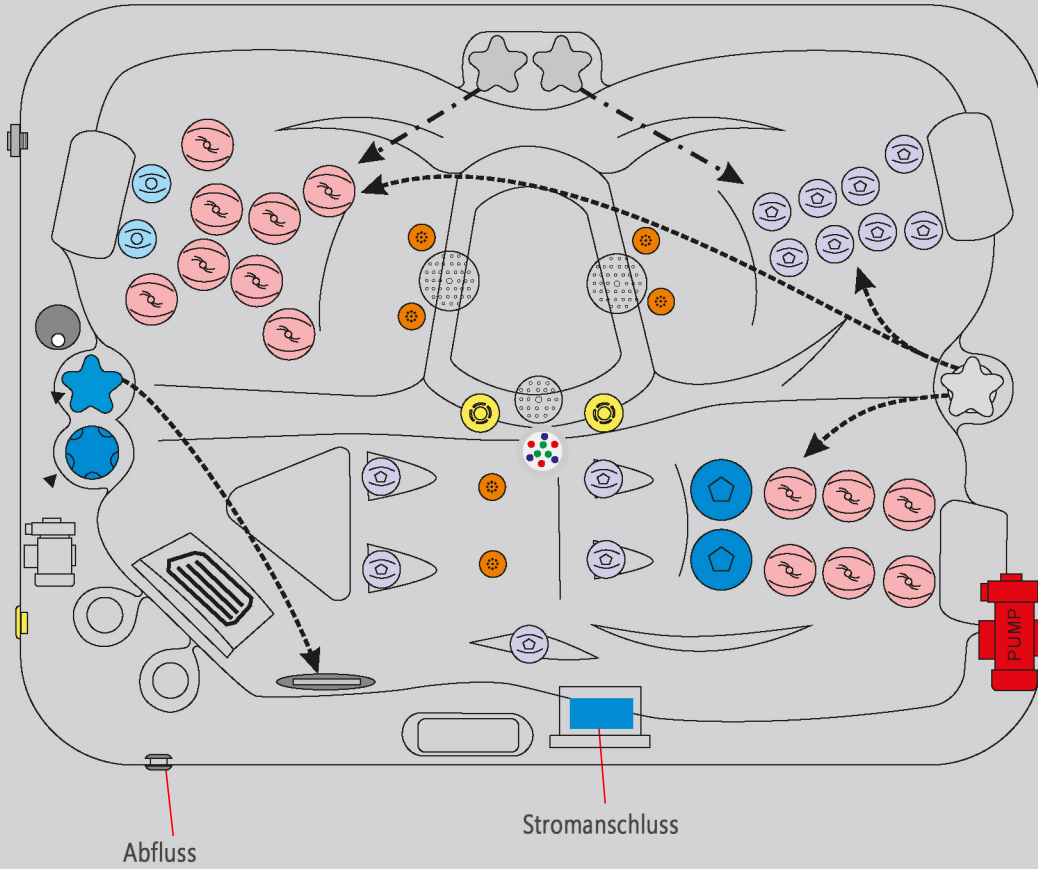

arrigato
—spa | liebe deine Sinne

TECHNISCHE ZEICHNUNG WHIRLPOOL SEATTLE

Clusterjet 13pcs

Clusterjet 2pcs

Mini Jet 14pcs

Power Jet 2pcs

Blowerjet 6pcs

Spa Light 1pc

Suction 1pc

Suction 2pcs

Air Control

Optional Air Pump

Aromatherapy

Pillow

Skimmer Front

Filter 6ch-940

Controller & Heater
GS510DZ

Drainage

WTC50 Circ. Pump

LP300 Mass. Pump

VL801D Display