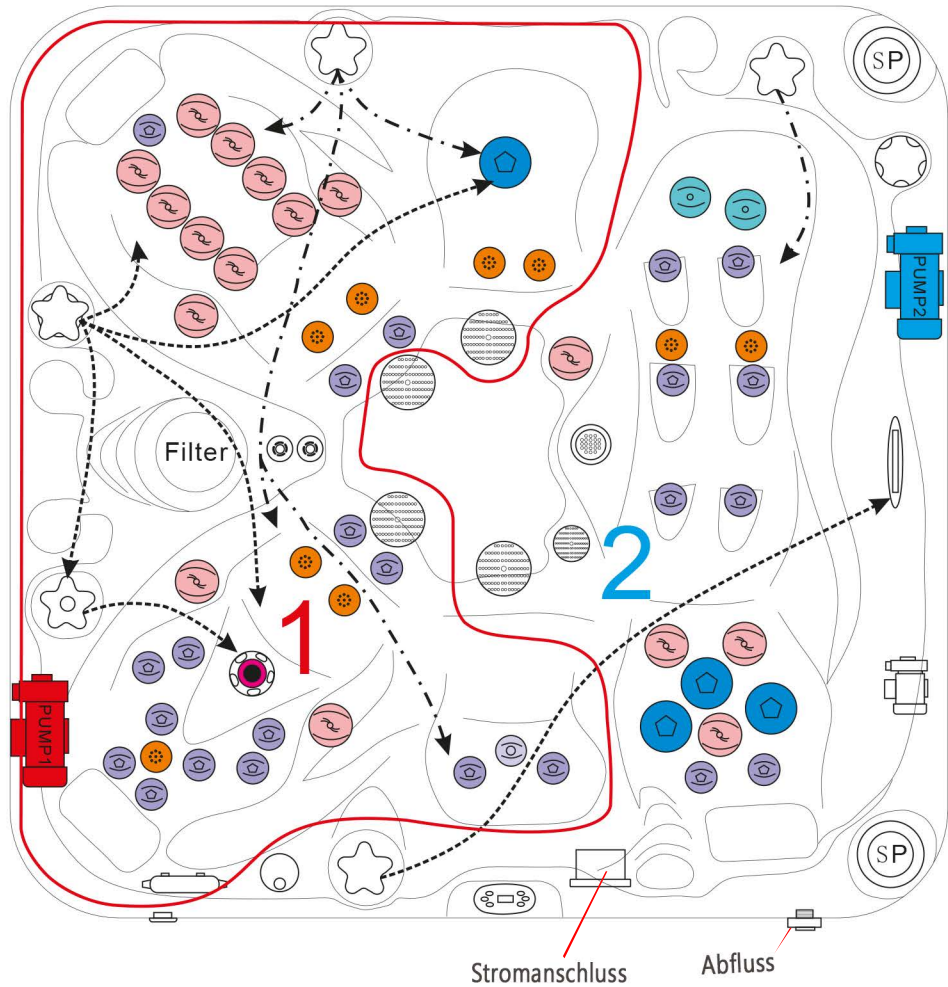

arrigato
—spa|liebe deine Sinne

TECHNISCHE ZEICHNUNG WHIRLPOOL PHILADELPHIA

Clusterjet

Clusterjet

Clusterjet

Mini Jet

Power Jet

Swim Jet

Blowerjet

Spa Light

Suction

Water Diverter

Air Control

Optional Air Pump

Water Diverter

Aromatherapy

UV lamp

Pillow

Filter lid Black

Filter 4ch-949

Suction

Speaker

Controller & Heater
JZ6013x1

Drainage

WTC50 Circ. Pump

LP300 Mass. Pump

LP300 Mass. Pump

TP600 Display