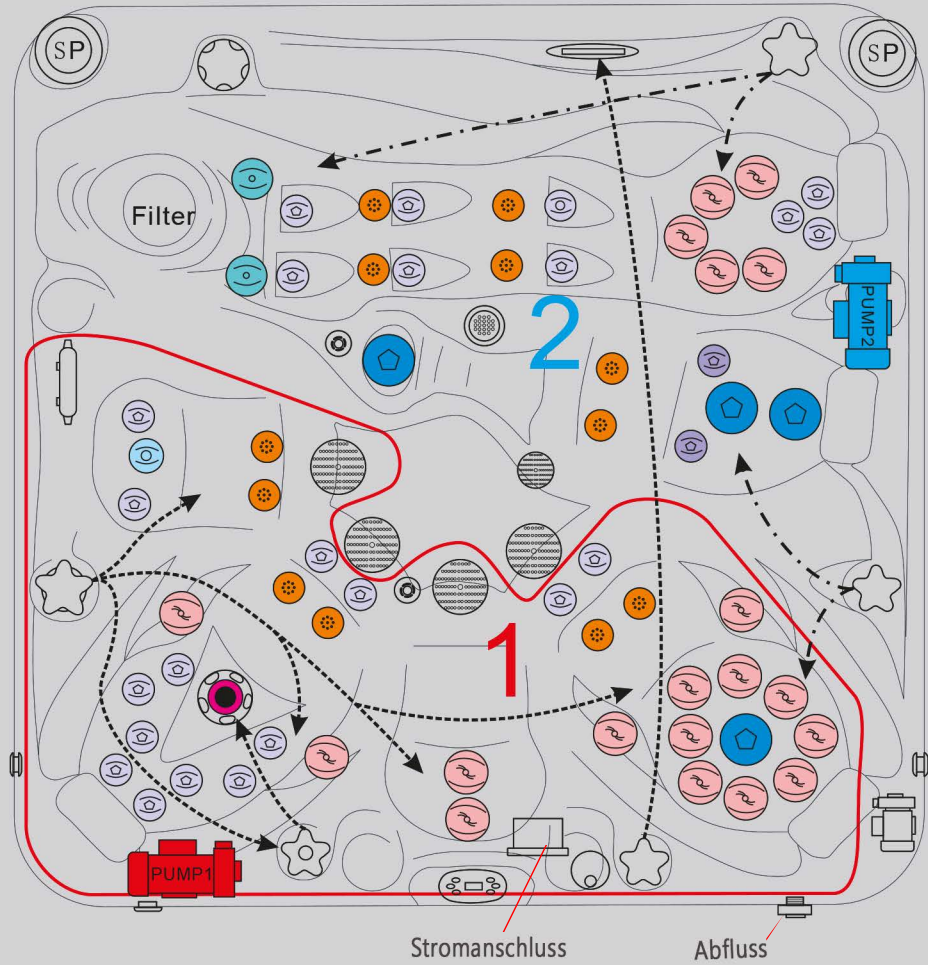

**arrigato**  
—spa|liebe deine Sinne

# TECHNISCHE ZEICHNUNG WHIRLPOOL MIAMI

-  Clusterjet
-  Clusterjet
-  Clusterjet
-  Mini Jet
-  Power Jet
-  Swim Jet
-  Blowerjet
-  Spa Light
-  Suction

-  Water Diverter
-  Air Control
-  Optional Air Pump
-  Water Diverter
-  Aromatherapy
-  UV lamp
-  Pillow
-  Filter lid Black  
Filter 4ch-949
-  Suction

-  Speaker
-  Controller & Heater  
JZ6013x1
-  Drainage
-  WTC50 Circ. Pump
-  LP300 Mass. Pump
-  LP300 Mass. Pump
-  TP600 Display