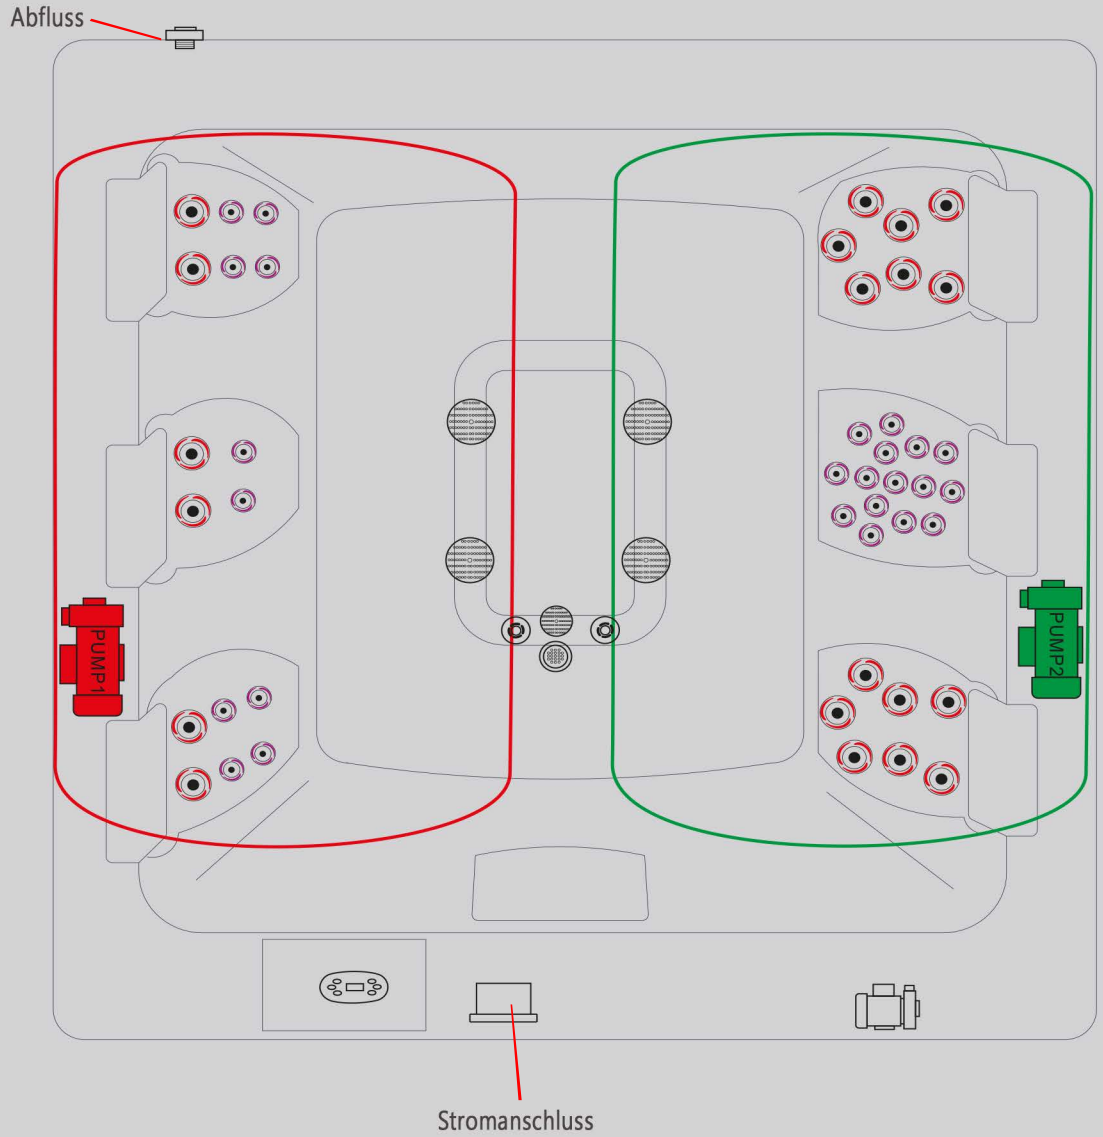

arrigato
—spa|liebe deine Sinne

TECHNISCHE ZEICHNUNG WHIRLPOOL LAS VEGAS

-  Clusterjet
-  Mini jet
-  Spa Light
-  Suction
-  Suction

-  Pillow
-  Filter J2-25

-  Controller&Heater JZ6013x1
-  WTC50 Circ. Pump
-  Drainage
-  WP200 Mass. Pump
-  WP200 Mass. Pump
-  TP600 Display