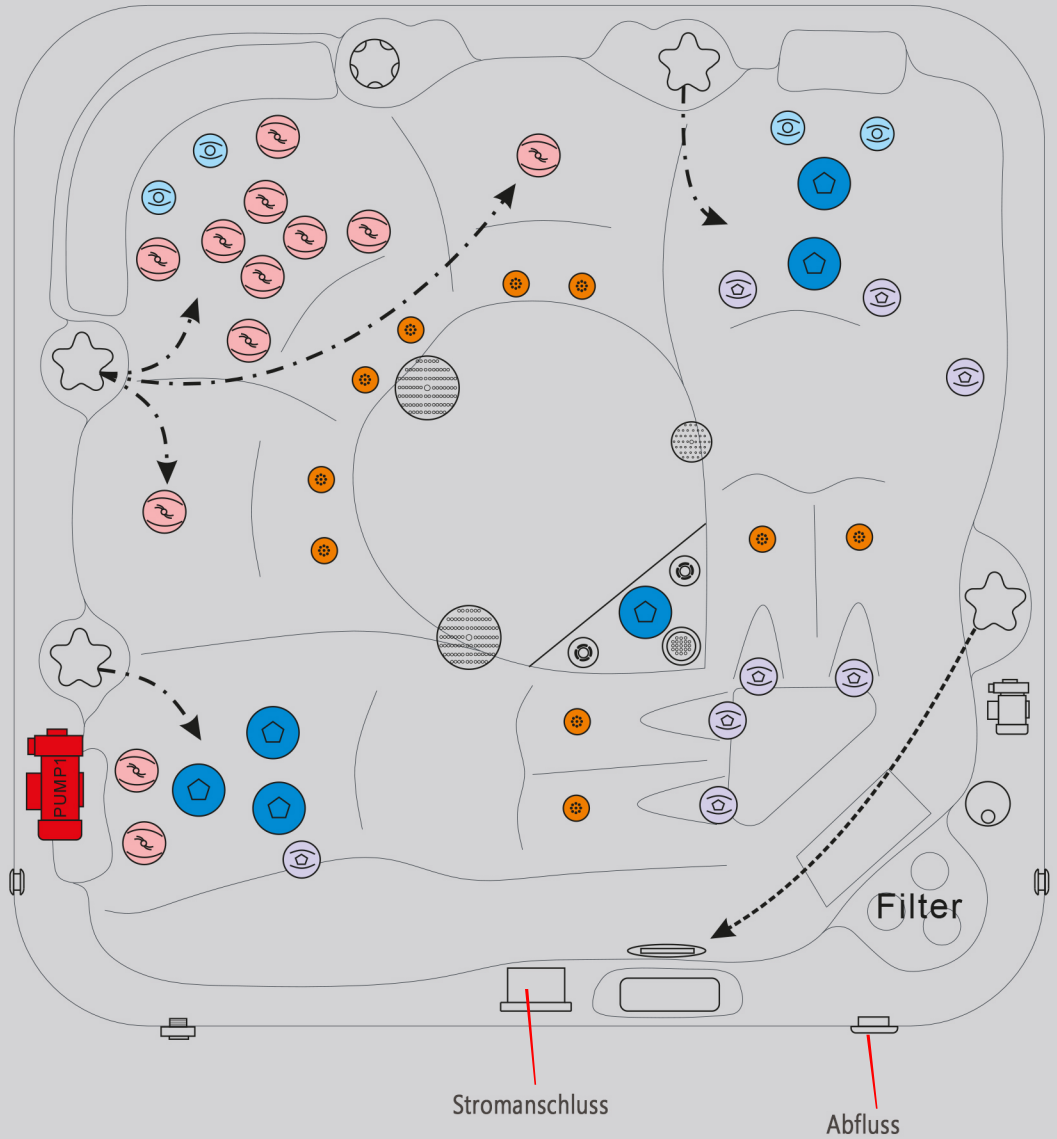

arrigato
—spa|liebe deine Sinne

TECHNISCHE ZEICHNUNG WHIRLPOOL CHARLOTTE

Clusterjet

Clusterjet

Mini Jet

Power Jet

Blowerjet

Spa Light

Suction

Suction

Air Pump

Air Control

Aromatherapy

Pillow

Corner Pillow

Skimmer Front
Filter 6ch-940

Controller & Heater
GS510DZ

Drainage

WTC50 Circ. Pump

LP300 Mass. Pump

VL80ID Display