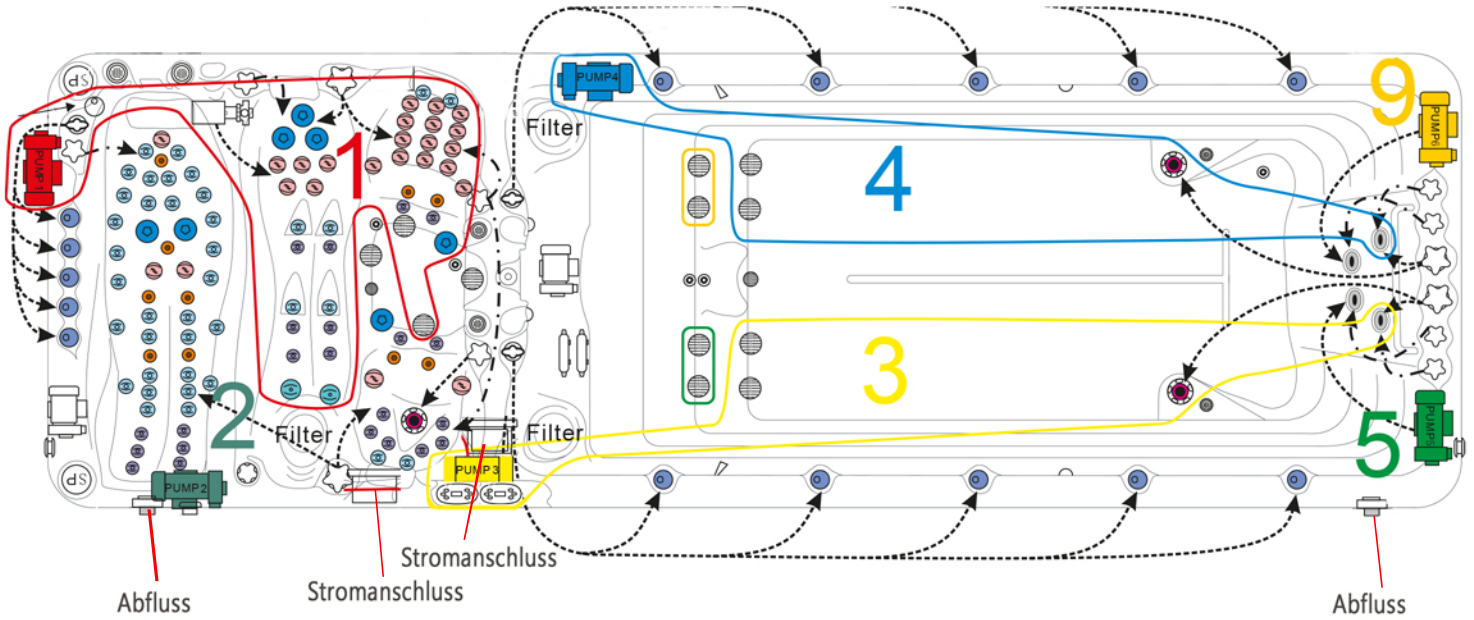

arrigato
—spa|liebe deine Sinne

TECHNISCHE ZEICHNUNG WHIRLPOOL PHOENIX & PHOENIX TIEF

-  Waterjet
-  Clusterjet
-  Clusterjet
-  Clusterjet
-  Mini Jet
-  Power Jet
-  Swim Jet
-  Swim Jet
-  Blowerjet
-  Spa Light

-  Water Control
-  Water Diverter
-  Air/Water Control
-  Optional Air Pump
-  Aromatherapy
-  UV-lamp
-  Pillow
-  Filter lid Black
-  Filter 4ch-949
-  Suction
-  Suction

-  Speaker
-  Controller & Heater JZ6013x1
-  Controller & Heater JZ6013x2
-  Drainage
-  WTC50 Circ. Pump
-  LP300 Mass. Pump
-  TP600 Display
-  Diverter Pump