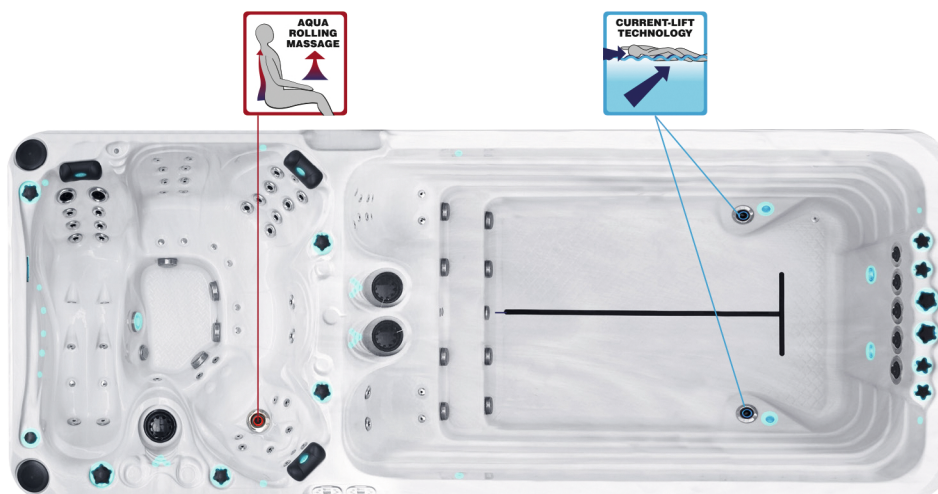

arrigato
—spa liebe deine Sinne

SWIM SPA MICHIGAN

FITNESS KOLLEKTION

SPEZIFIKATIONEN

Abmessung Länge x Breite x Höhe	590cm x 227cm x 126cm
Anzahl Sitzplätze	7 Sitzplätze
Anzahl Liegeplätze	1 Liegefläche
Kapazität	10500 Liter
Trockengewicht	1300kg
Gewicht befüllt	11800kg
Material Innenschale	Aristech Acryl mit Vinylester & Polyester
Umrandung	Wartungsfrei, Synthetisch
Seitenteile	8 Stück, austauschbar
Dauerhaft unterstützendes System	Synthetisch
Zusätzliche Bodenunterstützung	Polyester
Isolierung	High Density Urethane Isolierung
Getränkehalter	5 Stück, rutschfest

WASSER & DÜSENSYSTEM

Total Düsen	56
Wasserdüsen, Edelstahl	60
Luftdüsen	8
Air Control Regler	2
Gut zugänglicher Skim Filter	High Volume Vortex Filter
Floor drain	1
Externer Abfluss	1
Hi Flow Suctions	4
Water Diverter Valve	2
Power Schwimmdüsen	4
Auftriebs- Schwimmdüsen	2
5 Zoll Massage-Düsen Direkt, Rotierend, Pulsierend	3
3 & 2 Zoll Directional Jets	38
Ozon Düsen	2

SPEZIELLE EIGENSCHAFTEN

Sanfte Air Massage	Standard
Weiche Ergonomische Kopfkissen mit LED	3
Starbrite Interior LED	Standard
Audio System mit AUX oder Bluetooth optional	Standard
Unterwasser LED Beleuchtung	Standard
Exterior Corner LED	Standard
Aromatherapie System	Standard
Ozon Wsseraufbereitung	Standard
Synergie Wasseraufbereitung	Standard
Ultra effiziente Dual-Wrap Isolierung	Standard
Energie-Effizientes Filter System	Standard
5/4 Ultra Efficient Walk-on Abdeckung	Standard
Wifi Ready (Modul muss optional gekauft werden)	Standard

ELEKTRISCHES SYSTEM

Strom Schwimmbereich	400 Volt 20 Ampere
Strom Whirlpool	400 Volt 16 Ampere
Full Flow Heizung	3 kW (2x)
Betriebssystem	Balboa GS523DZ
Bedienelement	Balboa TP600
Licht	18 Multi Color LED