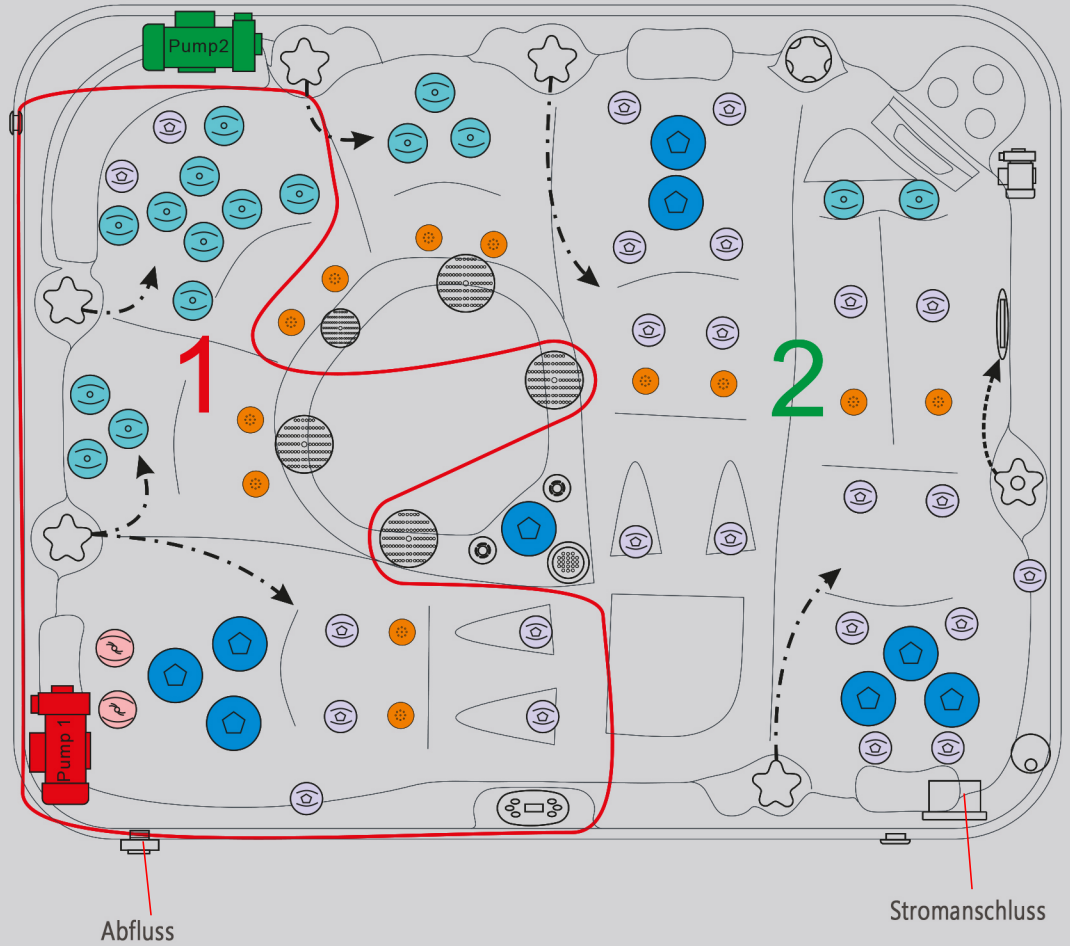

arrigato
—spa|liebe deine Sinne

TECHNISCHE ZEICHNUNG WHIRLPOOL NASHVILLE

- Clusterjet
- Clusterjet
- Mini Jet
- Power Jet
- Blowerjet
- Spa Light
- Suction
- Suction

- Air Control
- Optional Air Pump
- Water Diverter
- Aromatherapy
- UV lamp
- Pillow
- Corner Pillow
- Skimmer Front Filter 6ch-940

- Controller & Heater GS510DZ
- Drainage
- WTC50 Circ. Pump
- LP300 Mass. Pump
- LP300 Mass. Pump
- TP600 Display